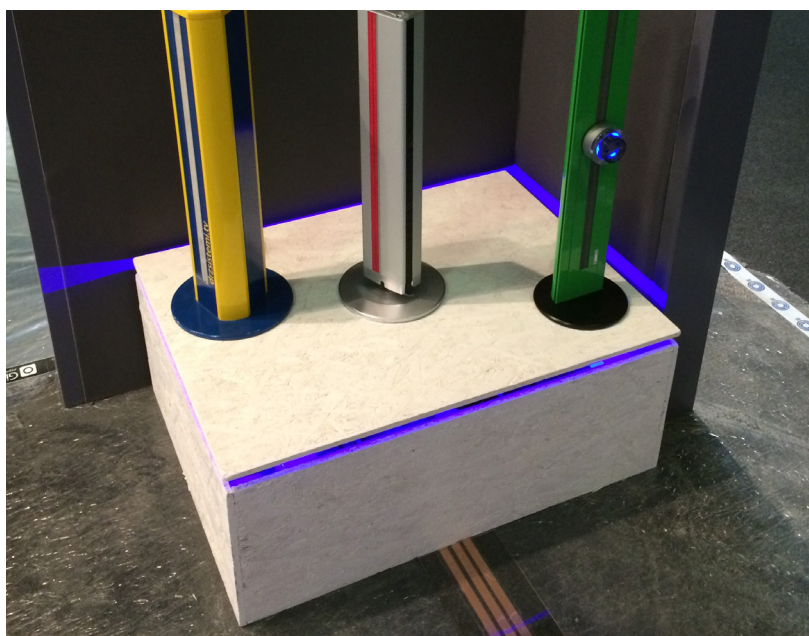

Next Intelligent Research

Innovativi oltre ogni limite

**La soluzione perfetta per opere che necessitano di soluzioni discrete e non invasive
come musei ed edifici storici**

Roma - Castel Sant'Angelo

Il nastro NEXT-TAPE insieme al sistema a profili elettrificati Power Track Europe è la soluzione perfetta per tutte quelle locazioni in cui si necessita di un'alimentazione elettrica non invasiva.

La dinamicità del sistema Power Track permette di prendere e riposizionare le varie prese su tutto il profilo.

Grazie ai due sistemi le possibilità di elettrificazione sono infinite, inoltre l'adattatore Power Track può essere dotato di un blocco di sicurezza che ne impedisce il furto.

Uno dei prodotti che si sposa perfettamente con il nastro innovativo è il nostro toteme elettrificato EXT-1, che può essere configurato facilmente con NEXT-TAPE.

Questa configurazione consente di ottenere un prodotto ancora più tecnologico e minimalista, poiché il cavo viene sostituito dal nastro che, in fase di installazione, viene totalmente coperto.

CLEMENS VIII

Small object in the left display case, possibly a reliquary or a small box.

Crown or tiara in the right display case.

Edifici di alto pregio architettonico necessitano di lavorazioni discrete e minimali, grazie all'unione di POWER TRACK EUROPE e NEXT TAPE l'alimentazione elettrica non sarà più costituita da cavi antiestetici a vista ma verrà sostituita da un sistema impercettibile ed elegante, sicuro e certificato.