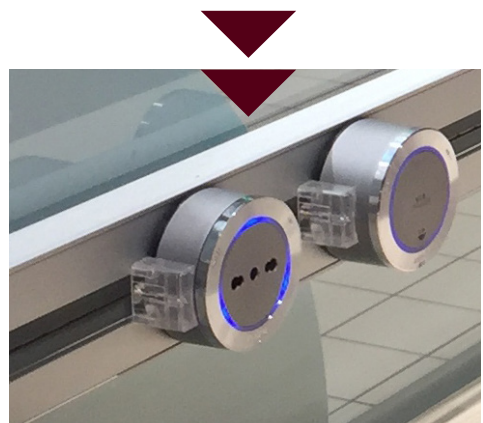

Next Intelligent Research

Innovativi oltre ogni limite

**La soluzione perfetta per opere che necessitano di soluzioni discrete e non invasive
come musei ed edifici storici**

Roma - Castel Sant'Angelo

Il nastro NEXT-TAPE insieme al sistema a profili elettrificati Power Track Europe è la soluzione perfetta per tutte quelle locazioni in cui si necessita di un'alimentazione elettrica non invasiva.

La dinamicità del sistema Power Track permette di prendere e riposizionare le varie prese su tutto il profilo.

Grazie ai due sistemi le possibilità di elettrificazione sono infinite, inoltre l'adattatore Power Track può essere dotato di un blocco di sicurezza che ne impedisce il furto.

Uno dei prodotti che si sposa perfettamente con il nastro innovativo è il nostro toteme elettrificato EXT-1, che può essere configurato facilmente con NEXT-TAPE.

Questa configurazione consente di ottenere un prodotto ancora più tecnologico e minimalista, poiché il cavo viene sostituito dal nastro che, in fase di installazione, viene totalmente coperto.

CLEMENS VIII

Small object in the left display case, possibly a reliquary or a small box.

Crown or tiara in the right display case.

Edifici di alto pregio architettonico necessitano di lavorazioni discrete e minimali, grazie all'unione di POWER TRACK EUROPE e NEXT TAPE l'alimentazione elettrica non sarà più costituita da cavi antiestetici a vista ma verrà sostituita da un sistema impercettibile ed elegante, sicuro e certificato.