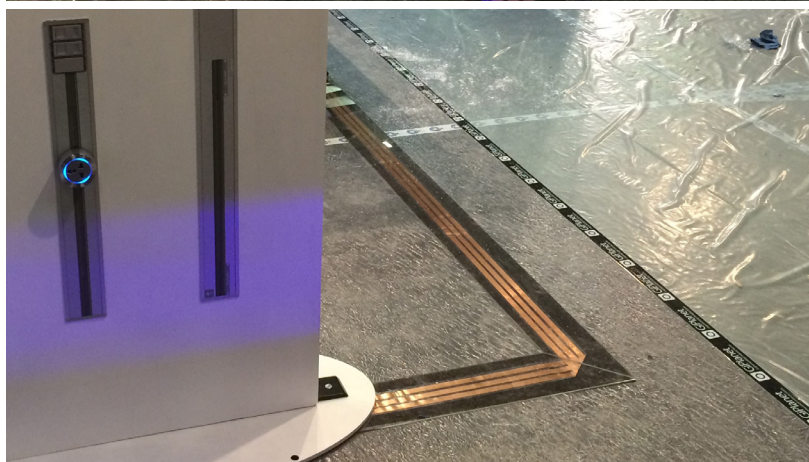

Next Intelligent Research

Innovativi oltre ogni limite

**La soluzione perfetta per opere che necessitano di soluzioni discrete e non invasive
come musei ed edifici storici**

Roma - Castel Sant'Angelo

Il nastro NEXT-TAPE insieme al sistema a profili elettrificati Power Track Europe è la soluzione perfetta per tutte quelle locazioni in cui si necessita di un'alimentazione elettrica non invasiva.

La dinamicità del sistema Power Track permette di prendere e riposizionare le varie prese su tutto il profilo.

Grazie ai due sistemi le possibilità di elettrificazione sono infinite, inoltre l'adattatore Power Track può essere dotato di un blocco di sicurezza che ne impedisce il furto.

Uno dei prodotti che si sposa perfettamente con il nastro innovativo è il nostro toteme elettrificato EXT-1, che può essere configurato facilmente con NEXT-TAPE.

Questa configurazione consente di ottenere un prodotto ancora più tecnologico e minimalista, poiché il cavo viene sostituito dal nastro che, in fase di installazione, viene totalmente coperto.

CLEMENS VIII

Small object in the left display case, possibly a reliquary or a small box.

Crown or tiara in the right display case.

Edifici di alto pregio architettonico necessitano di lavorazioni discrete e minimali, grazie all'unione di POWER TRACK EUROPE e NEXT TAPE l'alimentazione elettrica non sarà più costituita da cavi antiestetici a vista ma verrà sostituita da un sistema impercettibile ed elegante, sicuro e certificato.