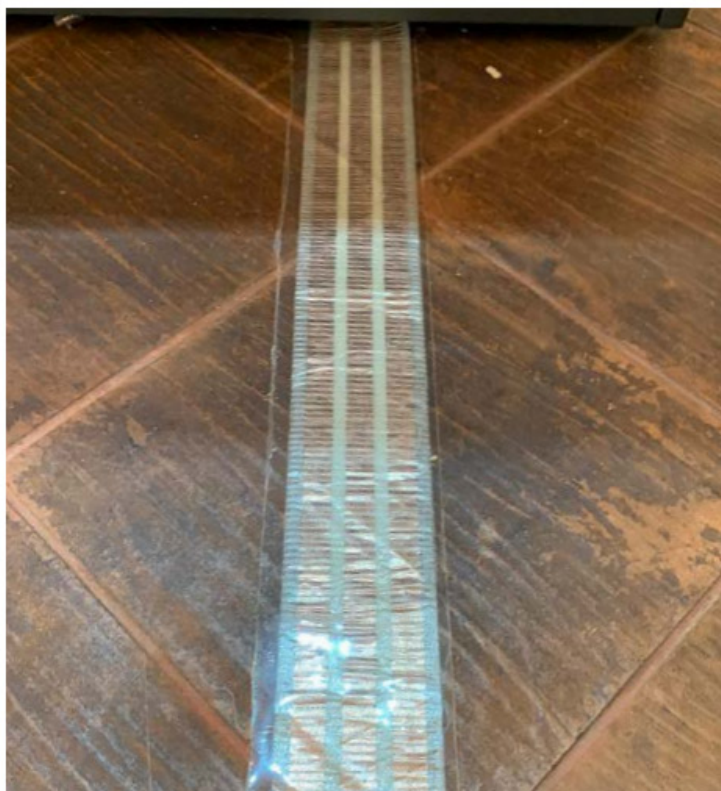

Next Intelligent Research

Innovativi oltre ogni limite

**La soluzione perfetta per opere che necessitano di soluzioni discrete e non invasive
come musei ed edifici storici**

Roma - Castel Sant'Angelo

Il nastro NEXT-TAPE insieme al sistema a profili elettrificati Power Track Europe è la soluzione perfetta per tutte quelle locazioni in cui si necessita di un'alimentazione elettrica non invasiva.

La dinamicità del sistema Power Track permette di prendere e riposizionare le varie prese su tutto il profilo.

Grazie ai due sistemi le possibilità di elettrificazione sono infinite, inoltre l'adattatore Power Track può essere dotato di un blocco di sicurezza che ne impedisce il furto.

Uno dei prodotti che si sposa perfettamente con il nastro innovativo è il nostro toteme elettrificato EXT-1, che può essere configurato facilmente con NEXT-TAPE.

Questa configurazione consente di ottenere un prodotto ancora più tecnologico e minimalista, poiché il cavo viene sostituito dal nastro che, in fase di installazione, viene totalmente coperto.

CLEMENS VIII

Small object in the left display case, possibly a reliquary or a small box.

Crown or tiara in the right display case.

Edifici di alto pregio architettonico necessitano di lavorazioni discrete e minimali, grazie all'unione di POWER TRACK EUROPE e NEXT TAPE l'alimentazione elettrica non sarà più costituita da cavi antiestetici a vista ma verrà sostituita da un sistema impercettibile ed elegante, sicuro e certificato.