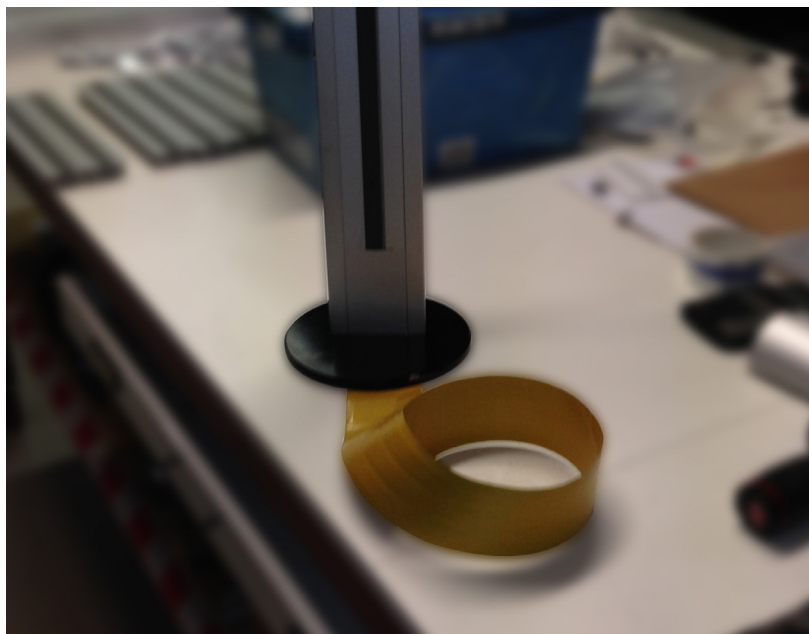

Next Intelligent Research

Innovativi oltre ogni limite

**La soluzione perfetta per opere che necessitano di soluzioni discrete e non invasive
come musei ed edifici storici**

Roma - Castel Sant'Angelo

Il nastro NEXT-TAPE insieme al sistema a profili elettrificati Power Track Europe è la soluzione perfetta per tutte quelle locazioni in cui si necessita di un'alimentazione elettrica non invasiva.

La dinamicità del sistema Power Track permette di prendere e riposizionare le varie prese su tutto il profilo.

Grazie ai due sistemi le possibilità di elettrificazione sono infinite, inoltre l'adattatore Power Track può essere dotato di un blocco di sicurezza che ne impedisce il furto.

Uno dei prodotti che si sposa perfettamente con il nastro innovativo è il nostro toteme elettrificato EXT-1, che può essere configurato facilmente con NEXT-TAPE.

Questa configurazione consente di ottenere un prodotto ancora più tecnologico e minimalista, poiché il cavo viene sostituito dal nastro che, in fase di installazione, viene totalmente coperto.

CLEMENS VIII

Small object in the left display case, possibly a reliquary or a small box.

Crown or tiara in the right display case.

Edifici di alto pregio architettonico necessitano di lavorazioni discrete e minimali, grazie all'unione di POWER TRACK EUROPE e NEXT TAPE l'alimentazione elettrica non sarà più costituita da cavi antiestetici a vista ma verrà sostituita da un sistema impercettibile ed elegante, sicuro e certificato.